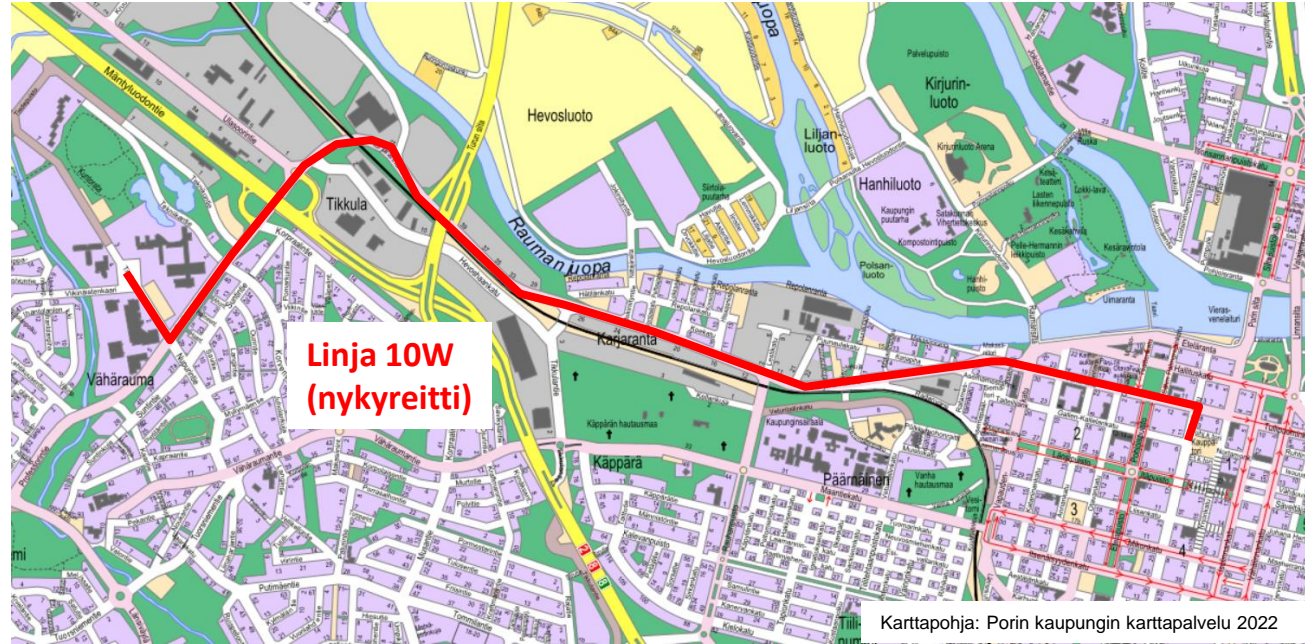

Linjakokonaisuuden 10 reittimuutosehdotus 11.8.2022 alkaen

Joukkoliikennejaosto 31.5.2022

Linja 10W: nykyinen ajoreitti aamulla (Kauppatori–Tiedepuisto)

Ajoreitti

- **Kauppatori** –
Antinkatu –
Mikonkatu –
Vapaudenkatu –
Karjarannantie –
Professorintie –
Mekaanikontie –
Tiedepuisto

Linja 10W: nykyinen ajoreitti iltapäivällä (Tiedepuisto–Kauppatori)

Ajoreitti

- **Tiedepuisto** –
Mekaanikontie –
Professorintie –
Karjarannantie –
Valtakatu –
Antinkatu –
Kauppatori

Reittimuutosehdotus, linja 10W 11.8.2022 alkaen: kaikki vuorot (Kauppatori–Tiedepuisto–Kauppatori)

Ajoreitti

- **Kauppatori** –
Antinkatu –
Valtakatu –
Karjarannantie –
Tikkulantie –
Hevoshaankatu –
Karjarannantie –
Professorintie –
Mekaanikontie –
Tiedepuisto –
Mekaanikontie –
Professorintie –
Karjarannantie –
Hevoshaankatu –
Tikkulantie –
Karjarannantie –
Valtakatu –
Antinkatu –
Kauppatori

Uuden linjan reittiehdotus, linja 10U 11.8.2022 alkaen (Kauppatori–Tiedepuisto–Ulasoori)

Ajoreittiehdotus

- **Kauppatori** –
Antinkatu –
Mikonkatu –
Maantiekatu –
Vähäraumantie –
Nupurintie –
Mekaanikontie –
Tiedepuisto –
Mekaanikontie –
Professorintie –
Ulasoorintie –
Kruuti-Jussintie
(Ulasoori)