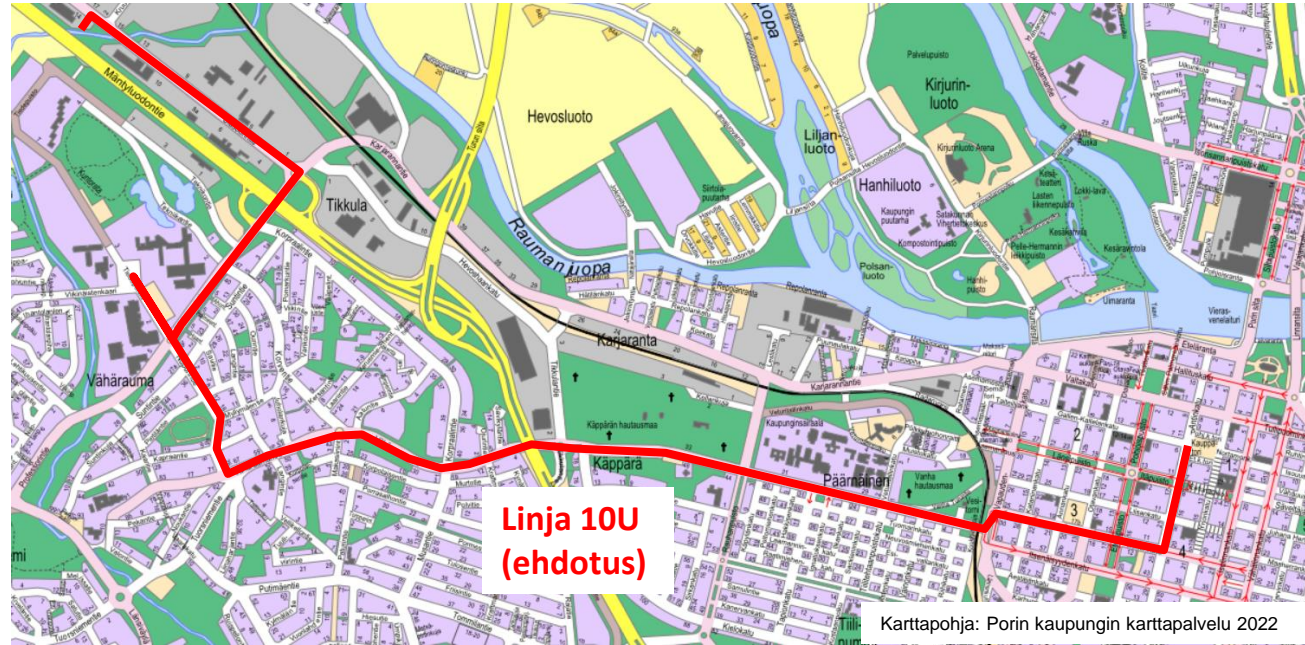

Linjakokonaisuuden 10 reittimuutosehdotus 11.8.2022 alkaen

Joukkoliikennejaosto 31.5.2022

Linja 10W: nykyinen ajoreitti aamulla (Kauppatori–Tiedepuisto)

Ajoreitti

- **Kauppatori** –
Antinkatu –
Mikonkatu –
Vapaudenkatu –
Karjarannantie –
Professorintie –
Mekaanikontie –
Tiedepuisto

Linja 10W: nykyinen ajoreitti iltapäivällä (Tiedepuisto–Kauppatori)

Ajoreitti

- **Tiedepuisto** –
Mekaanikontie –
Professorintie –
Karjarannantie –
Valtakatu –
Antinkatu –
Kauppatori

Reittimuutosehdotus, linja 10W 11.8.2022 alkaen: kaikki vuorot (Kauppatori–Tiedepuisto–Kauppatori)

Ajoreitti

- **Kauppatori** –
Antinkatu –
Valtakatu –
Karjarannantie –
Tikkulantie –
Hevoshaankatu –
Karjarannantie –
Professorintie –
Mekaanikontie –
Tiedepuisto –
Mekaanikontie –
Professorintie –
Karjarannantie –
Hevoshaankatu –
Tikkulantie –
Karjarannantie –
Valtakatu –
Antinkatu –
Kauppatori

Uuden linjan reittiehdotus, linja 10U 11.8.2022 alkaen (Kauppatori–Tiedepuisto–Ulasoori)

Ajoreittiehdotus

- **Kauppatori** –
Antinkatu –
Mikonkatu –
Maantiekatu –
Vähäraumantie –
Nupurintie –
Mekaanikontie –
Tiedepuisto –
Mekaanikontie –
Professorintie –
Ulasoorintie –
Kruuti-Jussintie
(Ulasoori)