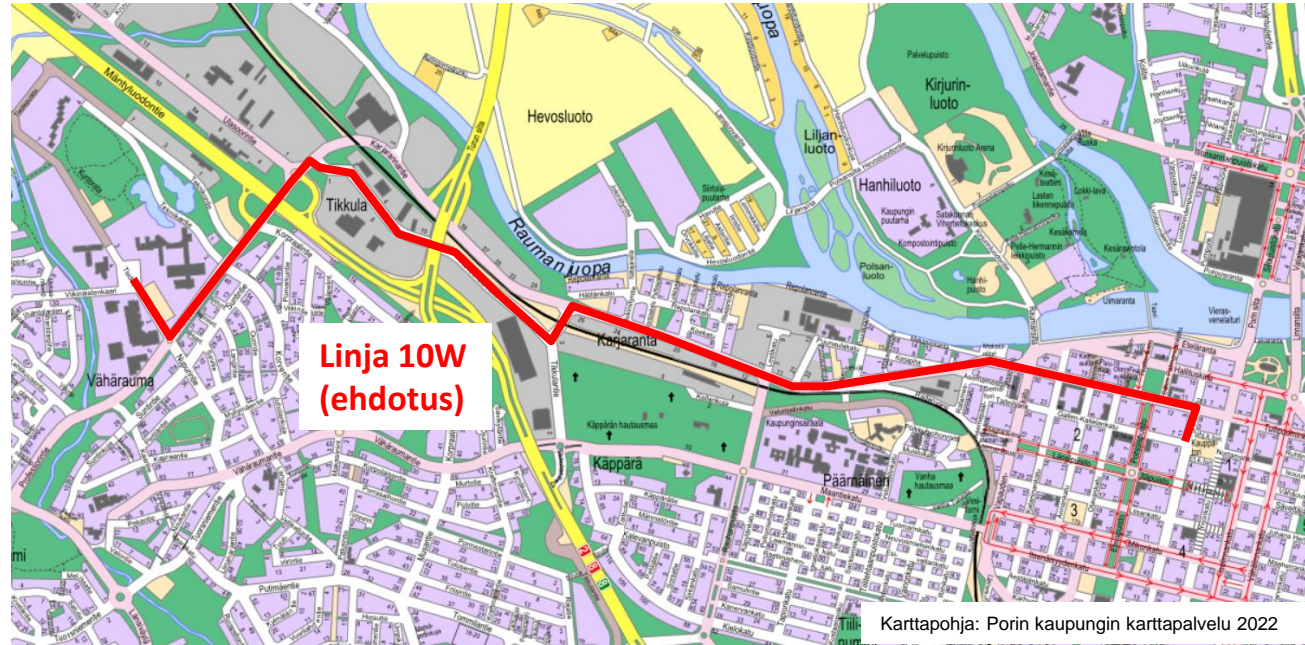

Linjakokonaisuuden 10 reittimuutosehdotus 11.8.2022 alkaen

Joukkoliikennejaosto 31.5.2022

Linja 10W: nykyinen ajoreitti aamulla (Kauppatori–Tiedepuisto)

Ajoreitti

- **Kauppatori** –
Antinkatu –
Mikonkatu –
Vapaudenkatu –
Karjarannantie –
Professorintie –
Mekaanikontie –
Tiedepuisto

Linja 10W: nykyinen ajoreitti iltapäivällä (Tiedepuisto–Kauppatori)

Ajoreitti

- **Tiedepuisto** –
Mekaanikontie –
Professorintie –
Karjarannantie –
Valtakatu –
Antinkatu –
Kauppatori

Reittimuutosehdotus, linja 10W 11.8.2022 alkaen: kaikki vuorot (Kauppatori–Tiedepuisto–Kauppatori)

Ajoreitti

- **Kauppatori** –
Antinkatu –
Valtakatu –
Karjarannantie –
Tikkulantie –
Hevoshaankatu –
Karjarannantie –
Professorintie –
Mekaanikontie –
Tiedepuisto –
Mekaanikontie –
Professorintie –
Karjarannantie –
Hevoshaankatu –
Tikkulantie –
Karjarannantie –
Valtakatu –
Antinkatu –
Kauppatori

Uuden linjan reittiehdotus, linja 10U 11.8.2022 alkaen (Kauppatori–Tiedepuisto–Ulasoori)

Ajoreittiehdotus

- **Kauppatori** –
Antinkatu –
Mikonkatu –
Maantiekatu –
Vähäraumantie –
Nupurintie –
Mekaanikontie –
Tiedepuisto –
Mekaanikontie –
Professorintie –
Ulasoorintie –
Kruuti-Jussintie
(Ulasoori)