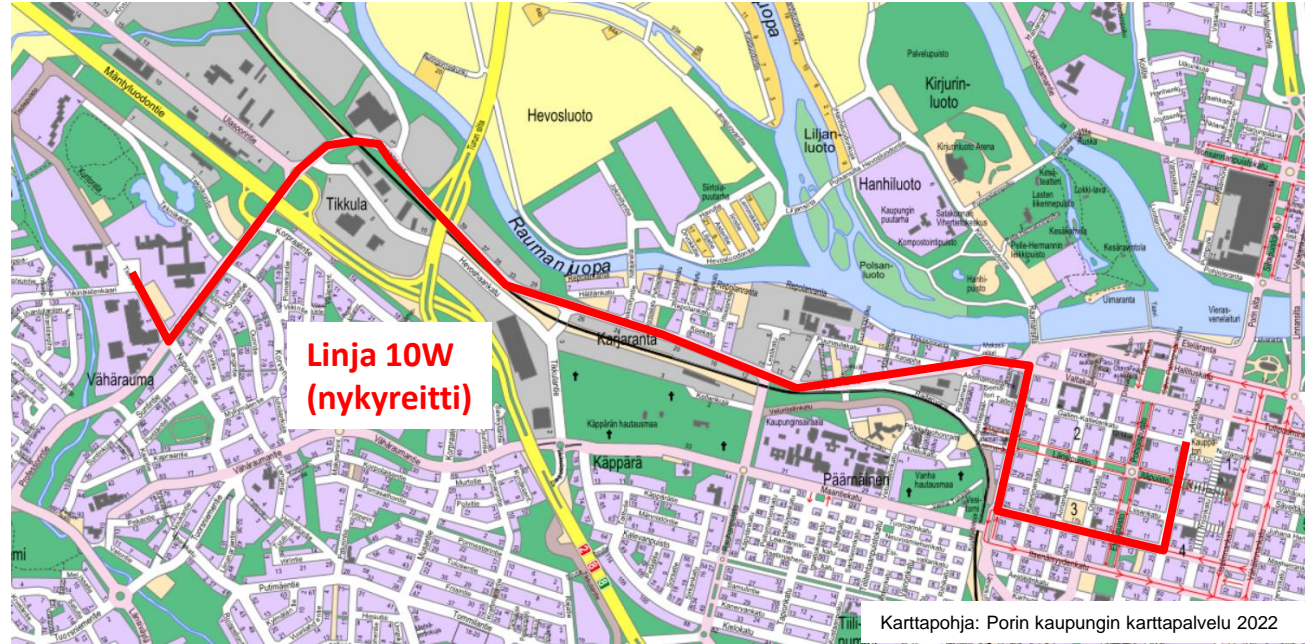

Linjakokonaisuuden 10 reittimuutosehdotus 11.8.2022 alkaen

Joukkoliikennejaosto 31.5.2022

Linja 10W: nykyinen ajoreitti aamulla (Kauppatori–Tiedepuisto)

Ajoreitti

- **Kauppatori** –
Antinkatu –
Mikonkatu –
Vapaudenkatu –
Karjarannantie –
Professorintie –
Mekaanikontie –
Tiedepuisto

Linja 10W: nykyinen ajoreitti iltapäivällä (Tiedepuisto–Kauppatori)

Ajoreitti

- **Tiedepuisto** –
Mekaanikontie –
Professorintie –
Karjarannantie –
Valtakatu –
Antinkatu –
Kauppatori

Reittimuutosehdotus, linja 10W 11.8.2022 alkaen: kaikki vuorot (Kauppatori–Tiedepuisto–Kauppatori)

Ajoreitti

- **Kauppatori** –
Antinkatu –
Valtakatu –
Karjarannantie –
Tikkulantie –
Hevoshaankatu –
Karjarannantie –
Professorintie –
Mekaanikontie –
Tiedepuisto –
Mekaanikontie –
Professorintie –
Karjarannantie –
Hevoshaankatu –
Tikkulantie –
Karjarannantie –
Valtakatu –
Antinkatu –
Kauppatori

Uuden linjan reittiehdotus, linja 10U 11.8.2022 alkaen (Kauppatori–Tiedepuisto–Ulasoori)

Ajoreittiehdotus

- **Kauppatori** –
Antinkatu –
Mikonkatu –
Maantiekatu –
Vähäraumantie –
Nupurintie –
Mekaanikontie –
Tiedepuisto –
Mekaanikontie –
Professorintie –
Ulasoorintie –
Kruuti-Jussintie
(Ulasoori)